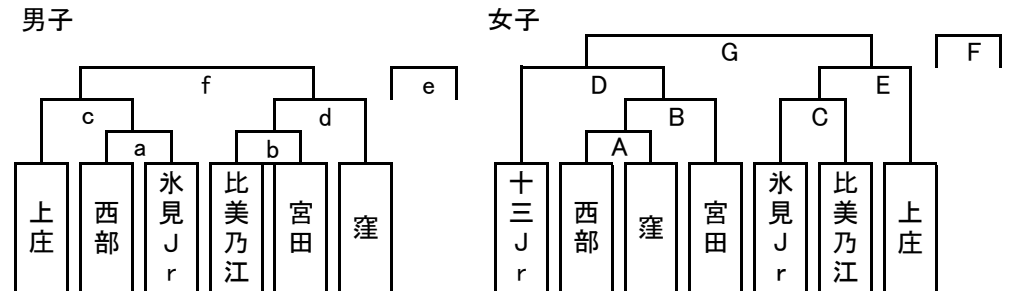

サブ有

※試合時間について変更の場合あり

平成26年1月13日(祝) 開館8:00 集合・会場準備

試合時間	Aコート	Bコート
1 09:30~10:10	F 小学女子3位決定戦	G 小学女子 決勝
2 10:25~11:05	e 小学男子3位決定戦	f 小学男子 決勝
終了後表彰式(小学校) サブアリーナ		
3 11:30~12:30	中女 十三×南部	中女 北部×西條
4 12:45~13:45	中男 南部×西部	中男 西條×北部
終了後表彰式(中学校) サブアリーナ		
5 14:15~15:15	高校女子オ	高校女子カ
6 15:35~16:35	高校男子⑤	高校男子⑥
終了後表彰式(高校)		

サブ有

平成25年度 富山県高校新人大会兼選抜予選 決勝リーグ

平成25年度 春中ハンド氷見市予選兼氷見市中学校冬季大会

※11月開催の県選抜大会の結果から枠順を決定

平成25年度 氷見市小学校冬季大会

※氷見市市民体育大会の結果から組み合わせを決定
※今大会は、15-5-15試合に変更して行います。