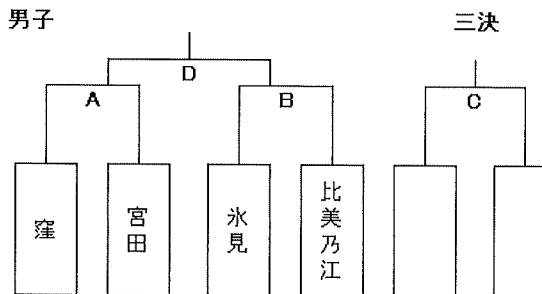

令和2年1月11日(土)

8時00分 開館・会場準備

8時30分 開会式(小・中合同) 約10分を予定

※開会式終了後、優秀選手表彰(中学校)

13時 成人式の準備の為、13時迄に後片付け完了

□中学生

時間	メインA			メインB(芝生側)		
9:30 ~ 10:30	①	西部・西條	-	南部	あ	北部 - 南部
11:30 ~ 12:30	②	西條	-	南部	い	西條 - 南部
12:30 ~ 13:00	後片付け					

□小学生

時間	サブアリーナ					
9:05 ~ 9:45	a	比美乃江	-	窪		
10:00 ~ 10:40	b	氷見	-	十三		
10:55 ~ 11:35	A	窪	-	宮田		
11:50 ~ 12:30	B	氷見	-	比美乃江		
12:30 ~ 13:00	後片付け					

令和2年1月13日(月)

9時00分 : 開館・会場準備

□中学生

時間	メインA			メインB(芝生側)		
10:00 ~ 11:00	う	西條	-	北部	アップ会場	
11:10 ~ 12:10	③	西條	-	西部・西條		
12:20 ~ 13:20		十三	-	開催地		
13:30 ~ 14:30		北部	-	開催地		

□小学生

時間	サブアリーナ					
10:00 ~ 10:40	c	a敗者	-	b敗者		
10:55 ~ 11:35	d	a勝者	-	b勝者		
11:50 ~ 12:30	C	A敗者	-	B敗者		
12:45 ~ 13:25	D	A勝者	-	B勝者		

中学生の部 組み合わせ

男子

	西條	西部・西條	南部
西條		③	②
西部・西條			①
南部			

女子

	西條	北部	南部
西條		う	い
北部			あ
南部			

小学生の部 組み合わせ

男子